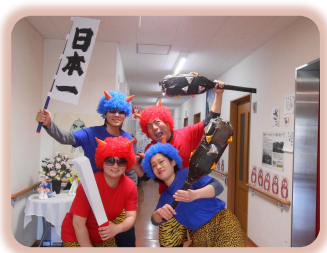

お正月行事

1月11日はお正月行事が行われました。午前中は新人職員による出し物を披露いたしました。また、お正月では定番となっております「福笑いゲーム」で、どのテーブルも大変盛り上がりしました。午後からは「琴演奏」のボランティア様に来ていただきました。最後に職員による「ソーラン節」を披露し、力強い踊りをご覧いただきました。

節分行事

2月3日は「節分行事」が行われました。午前中の「豆（ボール）まきゲーム」では、ご利用者様が赤鬼、青鬼になった職員にボールを投げ、「鬼は外、福は内」と大変楽しまれておりました。午後からはご利用者様にも大変好評の「フラダンス」のボランティア様に来ていただきました。今回は4曲踊っていただき、大変楽しい時間となりました。

3月ひな祭り行事のお知らせ

日時：3月1日（水）

<内容>

- ・二人羽織、寸劇など
- ・ボランティア様による「三味線演奏」 など

見学をご希望の方は上牧デイサービスセンターまでご連絡ください。

TEL：072-683-7722 担当：藤本・木村・安村